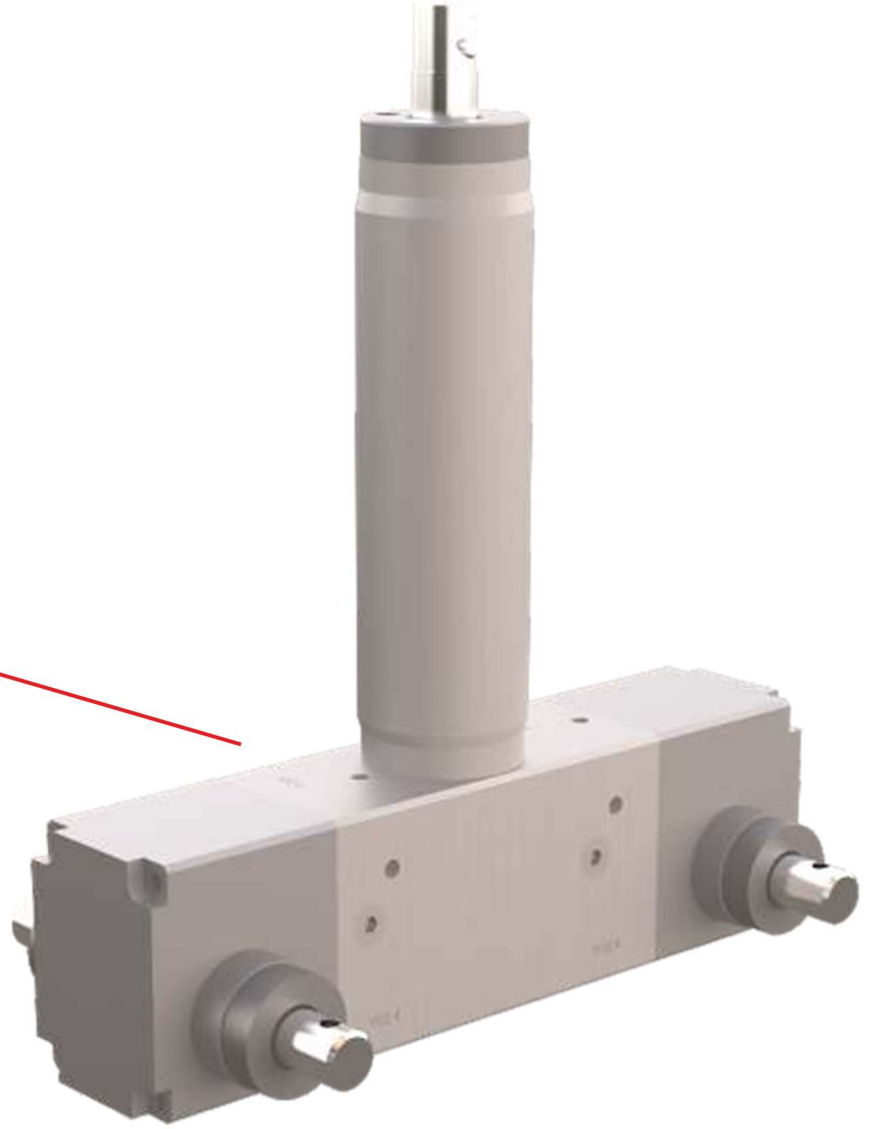

# HDA01 Hidrolik Çiftli Aktüatör

## ÖZELLİKLER

STROK	80-400 mm
MIN. UZUNLUK	Stroke + 112 mm
MAKS DİNAMİK YÜK	10 kN
MIN POMPA STROKU	13-15
İNİŞ SÜRESİ (for 100mm stroke)	5 sec.