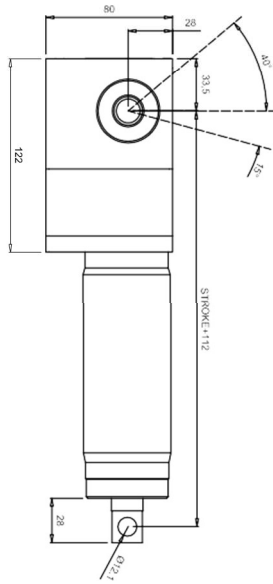

HYA01 Hidrolik Yatay Aktüatör

ÖZELLİKLER

STROK	80-400 mm
MIN UZUNLUK	Stroke + 112 mm
MAKS DİNAMİK YÜK	10 kN
MIN POMPA STROKU	13-15
İNİŞ SÜRESİ (for 100mm stroke)	5 sec.