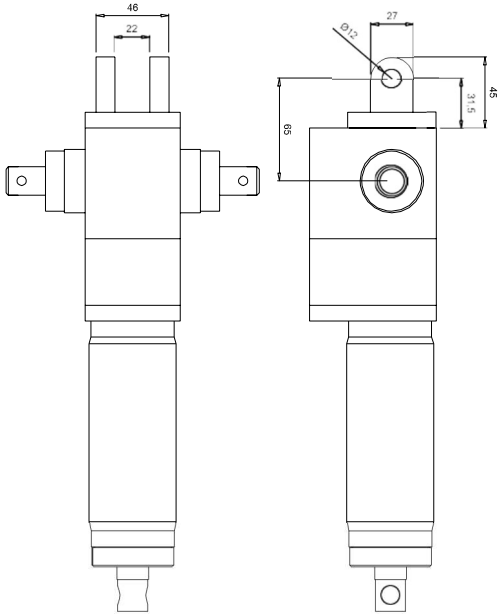

HYA01 Hidrolik Yatay Aktüatör

ÖZELLİKLER

STROK	80-400 mm
MIN UZUNLUK	Stroke + 112 mm
MAKS DİNAMİK YÜK	10 kN
MIN POMPA STROKU	13-15
İNİŞ SÜRESİ (for 100mm stroke)	5 sec.