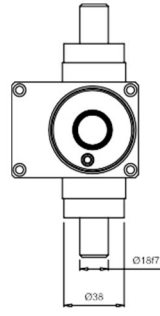

HYA01 Hidrolik Yatay Aktüatör

ÖZELLİKLER

STROK	80-400 mm
MIN UZUNLUK	Stroke + 112 mm
MAKS DİNAMİK YÜK	10 kN
MIN POMPA STROKU	13-15
İNİŞ SÜRESİ (for 100mm stroke)	5 sec.