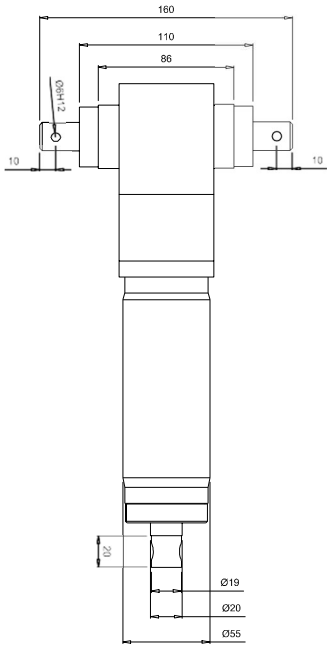

HYA01 Hidrolik Yatay Aktüatör

ÖZELLİKLER

STROK	80-400 mm
MIN UZUNLUK	Stroke + 112 mm
MAKS DİNAMİK YÜK	10 kN
MIN POMPA STROKU	13-15
İNİŞ SÜRESİ (for 100mm stroke)	5 sec.